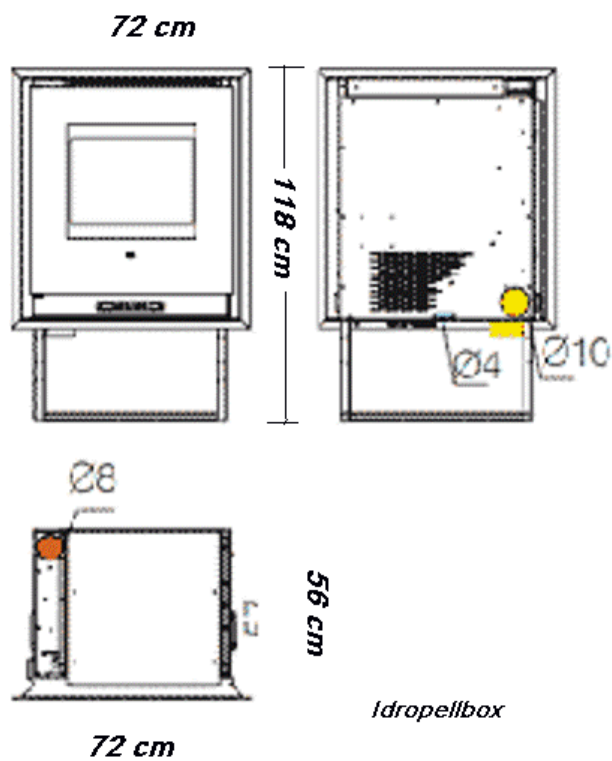

Τεχνικά στοιχεία	Μονάδα	Min / max
πλάτος	cm	72
βάθος	cm	56
ύψος	cm	118
χωρητικότητα ρεζερβουάρ Pellet	kg	30
συνολική ωφέλιμη ισχύς	kW	4,5 / 15,7
ωφέλιμη ισχύς στο νερό	kW	3,1 / 12,6
συνολική απόδοση	%	92,2
κατανάλωση	kg/h	1 / 3,5
αυτονομία	h	8,6 / 30
Ø έξοδος καπνού	cm	8
Περιεχόμενο νερού	l	15
συνολικό βάρος	kg	201
θερμαινόμενος όγκος (ανάλογα με τον τύπο εγκατάστασης)	m³	405

Μέγιστη πίεση λειτουργίας: 1.5 bar

Εγγύηση: 2 χρόνια