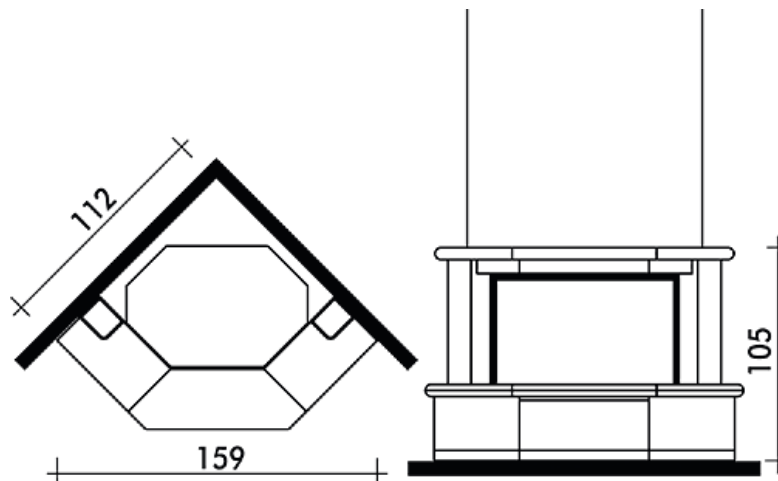

LADY Κόκκινη

Διακόσμηση μικρών διαστάσεων με πλευρές και ρίχτια από μάρμαρο τρανι σκαπιτσαριστό. Ποδιά και εταζέρα από τεχνητή πέτρα κόκκινη..

Διαστάσεις σε cm

ΤΙΜΕΣ ΤΙΜΟΚΑΤΑΛΟΓΟΥ ΠΡΟ ΦΠΑ

LADY κόκκινη 1.700 €