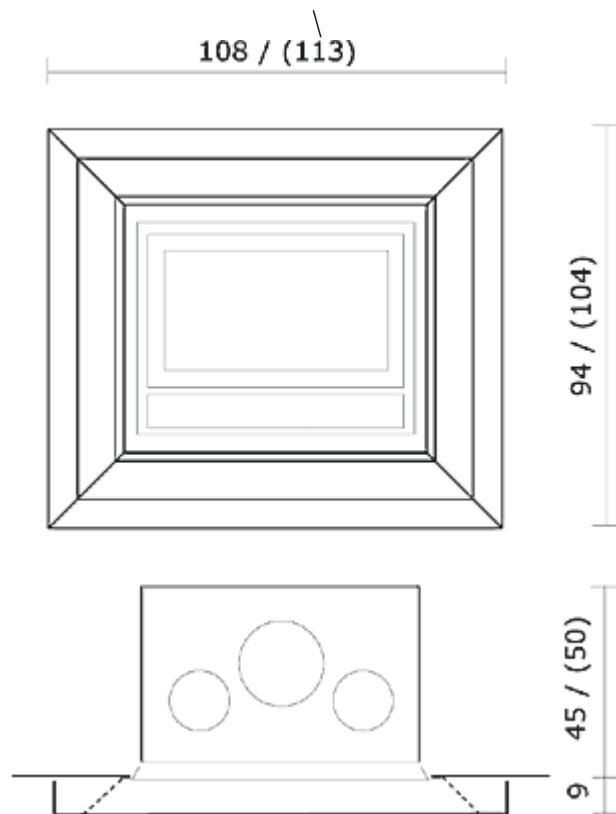

## IRON MAT

Κορνίζα κλιμακωτή από ατσάλι χρωματισμένο γκρι σκούρο.

Διαστάσεις σε cm

**ΤΙΜΗ ΤΙΜΟΚΑΤΑΛΟΓΟΥ**

Κορνίζα από ασάλι βαμμένη γκρι σκούρο. .... **300 € + ΦΠΑ**

[www.koubarakis.gr](http://www.koubarakis.gr)