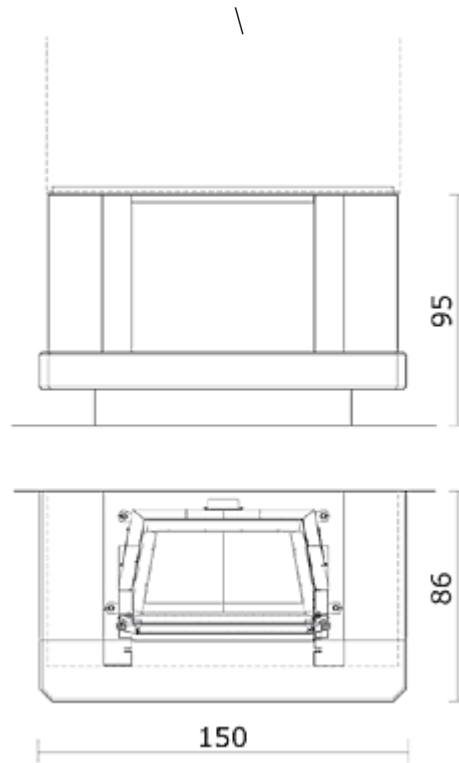

## ABBEY

Διακόσμηση με μεταλλικά πλαϊνά χρωματισμένα γκρι ανθρακί και ποδιά από μάρμαρο επεξεργασίας μπρούντζου.

Διαστάσεις σε cm

**ΤΙΜΗ ΤΙΜΟΚΑΤΑΛΟΓΟΥ**

Μάρμαρο μπρονζέ και μέταλλο γκρι ανθρακί..... **2.050 € + ΦΠΑ**