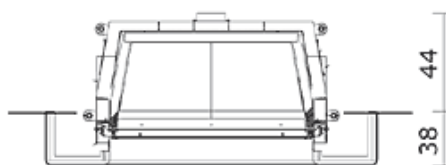

ΤΙΜΕΣ ΤΙΜΟΚΑΤΑΛΟΓΟΥ ΠΡΟ ΦΠΑ

DROMOND για CRYSTAL 45, 76 ,90

Τεχνομάρμαρο λευκό κεχριμπάρι .....Crystal 45, 76 ..... 2.600 €

Τεχνομάρμαρο λευκό κεχριμπάρι .....Crystal 90..... 2.700 €

Τεχνομάρμαρο μαύρο .....Crystal 45, 76 ..... 2.900 €

Τεχνομάρμαρο μαύρο.....Crystal 90..... 3.100 €

Οριζόντια διακοσμητικά αξεσουάρ από μάρμαρο διάφορες αποχρώσεις του κόκκινου.... Crystal 45, 76 ,90.. ....180 €

Κάθετα διακοσμητικά αξεσουάρ από μάρμαρο διάφορες αποχρώσεις του κόκκινου..... Crystal 45, 76 ,90.. ....180 €