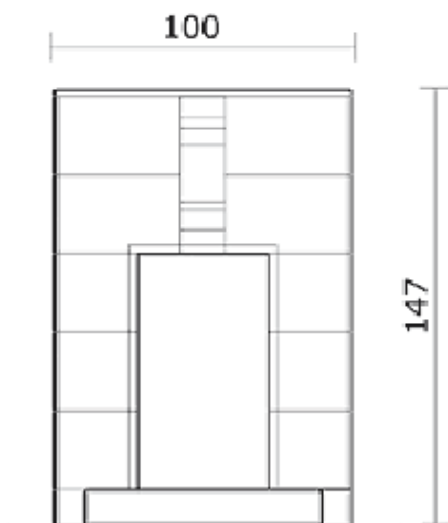

DROMOND ΛΕΥΚΟ Ή ΜΑΥΡΟ ΤΕΧΝΗΤΟ ΜΑΡΜΑΡΟ

Διακόσμηση από τεχνητό μάρμαρο λευκό κεχριμπάρι ή μαύρο της σουπιάς με optional ένθετα μάρμαρα διαφορετικού χρώματος σε αντίθεση.

CRYSTAL 45

Διαστάσεις σε cm

για CRYSTAL 45