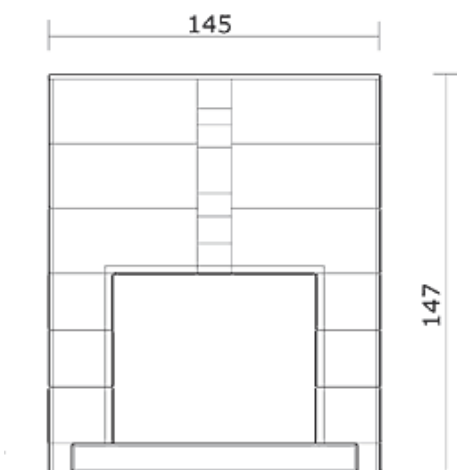

DROMOND ΛΕΥΚΟ Ή ΜΑΥΡΟ ΤΕΧΝΗΤΟ ΜΑΡΜΑΡΟ

Διακόσμηση από τεχνητό μάρμαρο λευκό κεχριμπάρι ή μαύρο της σουπιάς με optional ένθετα μάρμαρα διαφορετικού χρώματος σε αντίθεση.

CRYSTAL 45

Διαστάσεις σε cm

για CRYSTAL 45