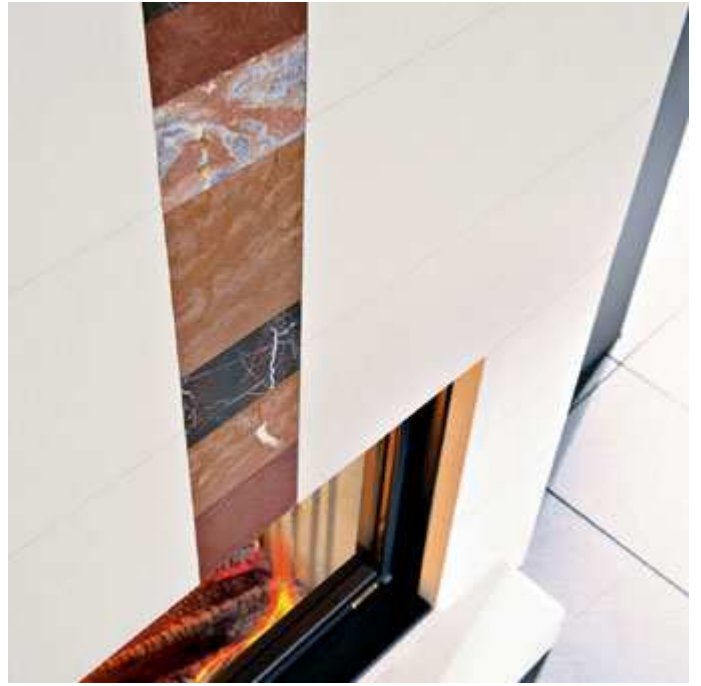

DROMOND ΛΕΥΚΟ Ή ΜΑΥΡΟ ΤΕΧΝΗΤΟ ΜΑΡΜΑΡΟ

Διακόσμηση από τεχνητό μάρμαρο λευκό κεχριμπάρι ή μαύρο της σουπιάς με optional ένθετα μάρμαρα διαφορετικού χρώματος σε αντίθεση.

CRYSTAL 45

Διαστάσεις σε cm

για CRYSTAL 45