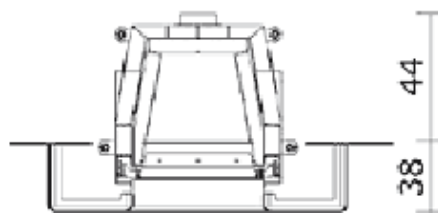

DROMOND ΛΕΥΚΟ Ή ΜΑΥΡΟ ΤΕΧΝΗΤΟ ΜΑΡΜΑΡΟ

Διακόσμηση από τεχνητό μάρμαρο λευκό κεχριμπάρι ή μαύρο της σουπιάς με optional ένθετα μάρμαρα διαφορετικού χρώματος σε αντίθεση.

CRYSTAL 45

Διαστάσεις σε cm

για CRYSTAL 45