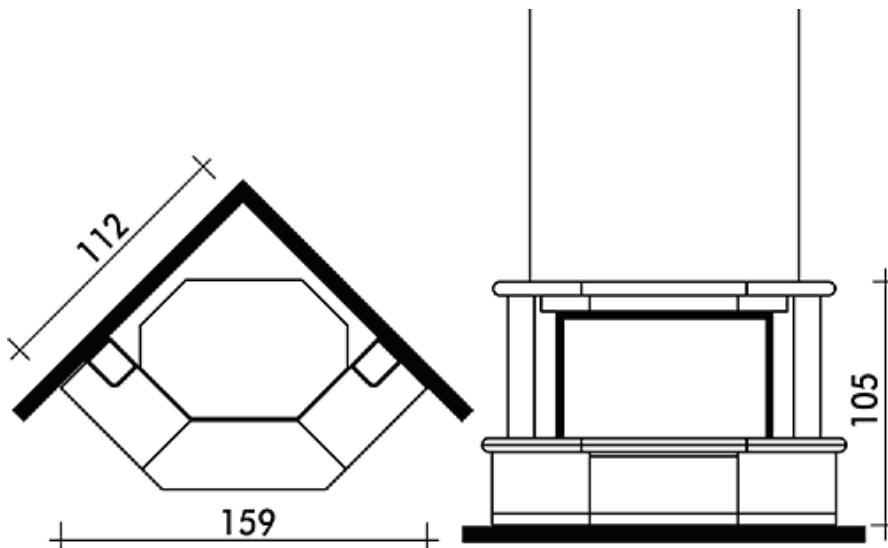

## LADY Κόκκινη

Διακόσμηση μικρών διαστάσεων με πλευρές και ρίχτια από μάρμαρο τρανι σκαπιτσαριστό. Ποδιά και εταζέρα από τεχνητή πέτρα κόκκινη..

Διαστάσεις σε cm

ΤΙΜΕΣ ΤΙΜΟΚΑΤΑΛΟΓΟΥ ΠΡΟ ΦΠΑ

LADY κόκκινη ..... 1.900 €