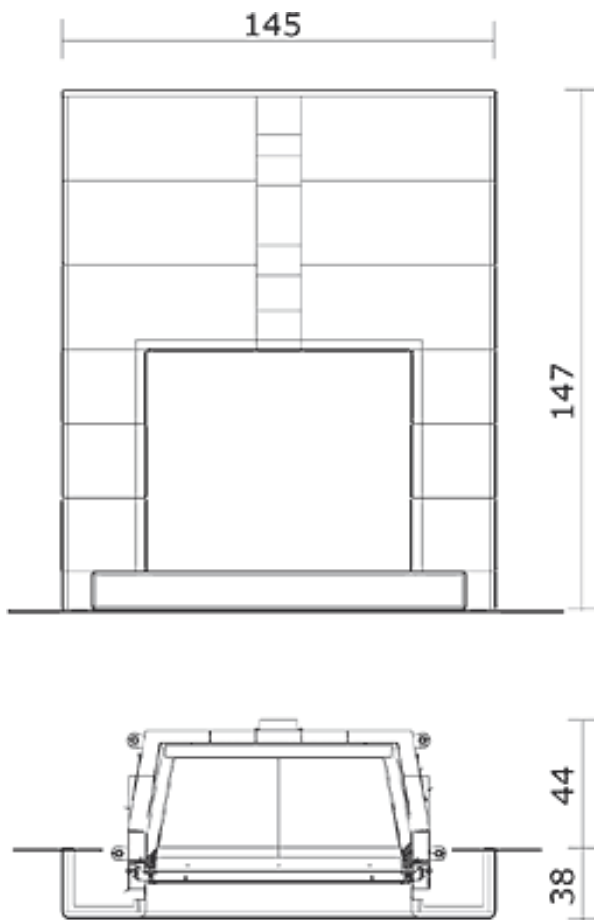

## DARWIN ΛΕΥΚΟ ΤΕΧΝΗΤΟ ΜΑΡΜΑΡΟ

Διακόσμηση από τεχνητή πέτρα λευκή - κίτρινη με optional ένθετα μάρμαρα χρωματική αντίθεση οριζόντια και κάθετα.

**Διαστάσεις σε cm**

**ΤΙΜΕΣ ΤΙΜΟΚΑΤΑΛΟΓΟΥ ΠΡΟ ΦΠΑ**

**DarWin για Tekno 1**