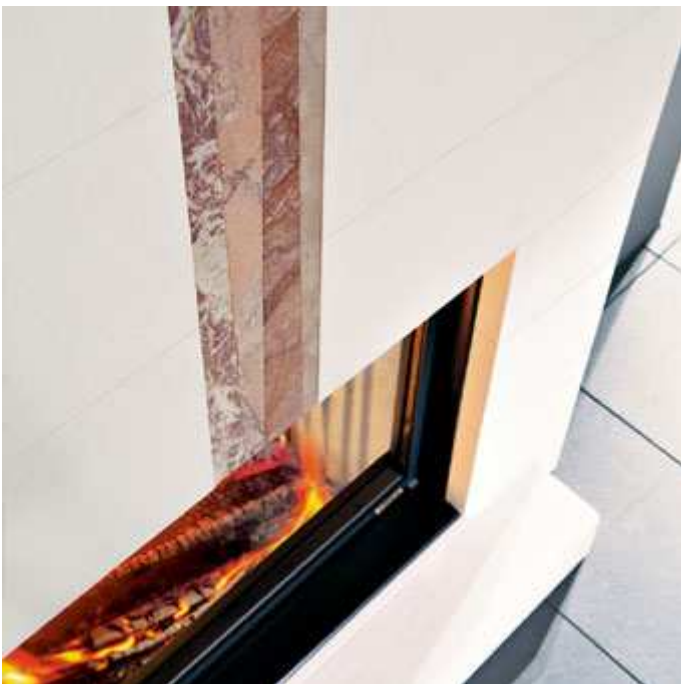

## DARWIN ΛΕΥΚΟ ΤΕΧΝΗΤΟ ΜΑΡΜΑΡΟ

Διακόσμηση από τεχνητή πέτρα λευκή - κίτρινη με optional ένθετα μάρμαρα χρωματική αντίθεση οριζόντια και κάθετα.

**Διαστάσεις σε cm**

**ΤΙΜΕΣ ΤΙΜΟΚΑΤΑΛΟΓΟΥ ΠΡΟ ΦΠΑ**

**DarWin για Tekno 1**