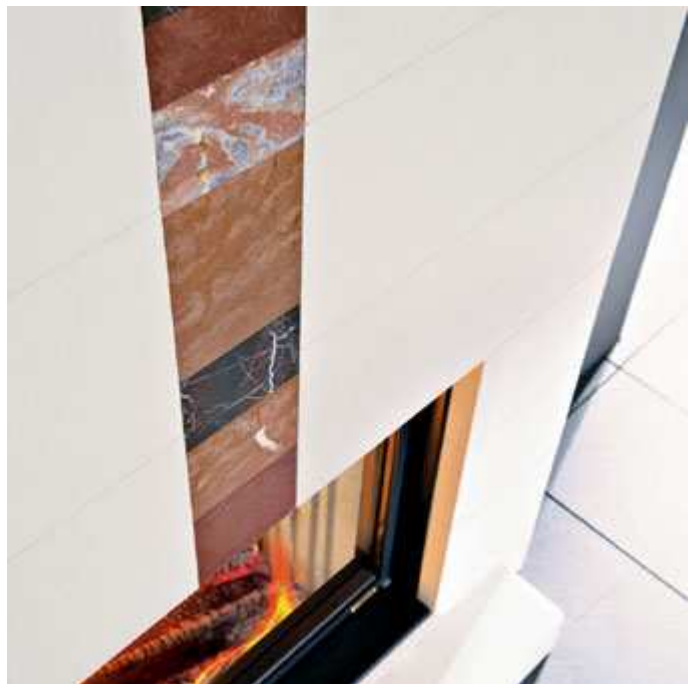

## DARWIN ΛΕΥΚΟ ΤΕΧΝΗΤΟ ΜΑΡΜΑΡΟ

Διακόσμηση από τεχνητή πέτρα λευκή - κίτρινη με optional ένθετα μάρμαρα χρωματική αντίθεση οριζόντια και κάθετα.

**Διαστάσεις σε cm**

**ΤΙΜΕΣ ΤΙΜΟΚΑΤΑΛΟΓΟΥ ΠΡΟ ΦΠΑ**

**DarWin για Tekno 1**